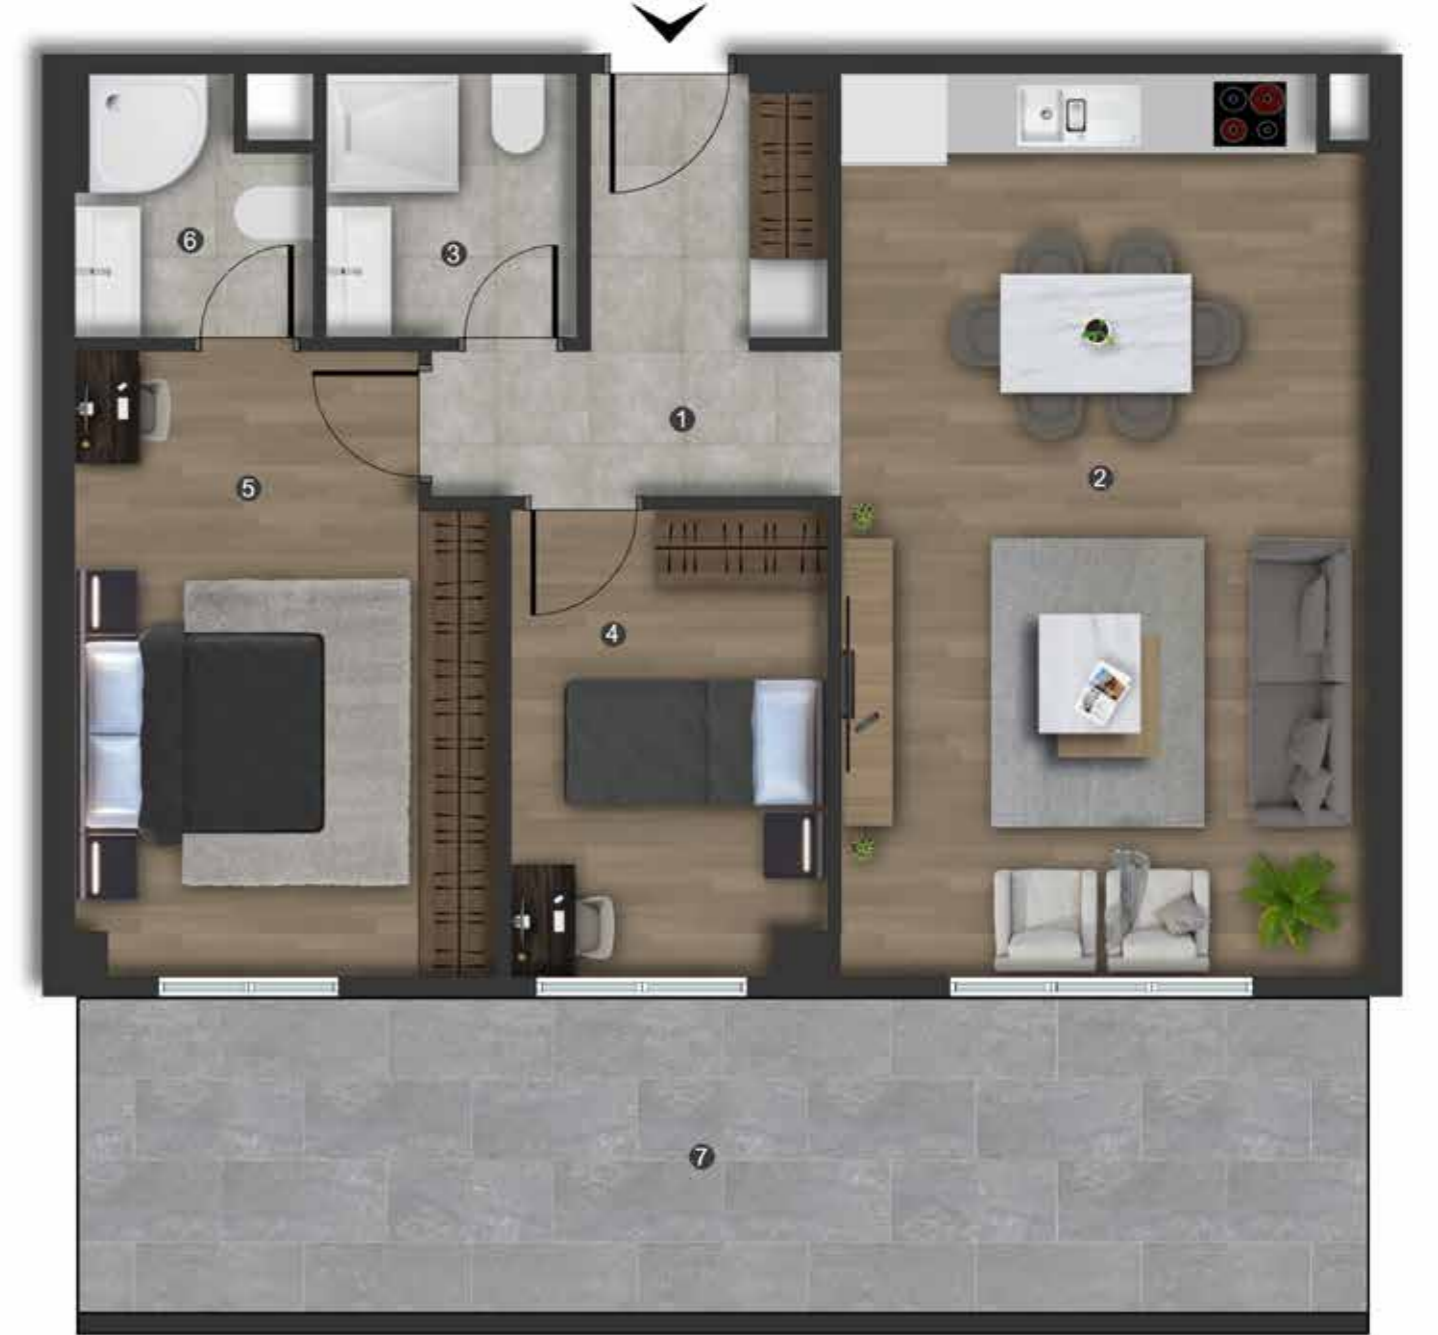

A BLOK

1. KAT

DAİRE 5 (2+1)

Hol	7,04 m ²
Salon + Mutfak	27,12 m ²
Banyo	3,80 m ²
Yatak Odası	8,35 m ²
Ebeveyn Yatak Odası	14,36 m ²
Ebeveyn Banyo	3,15 m ²
Teras	14,78 m ²

TOPLAM BRÜT ALAN	71,75 m ²
TOPLAM TERAS DAHİL BRÜT ALAN	86,53 m ²
GENEL BRÜT ALAN	102,03 m ²