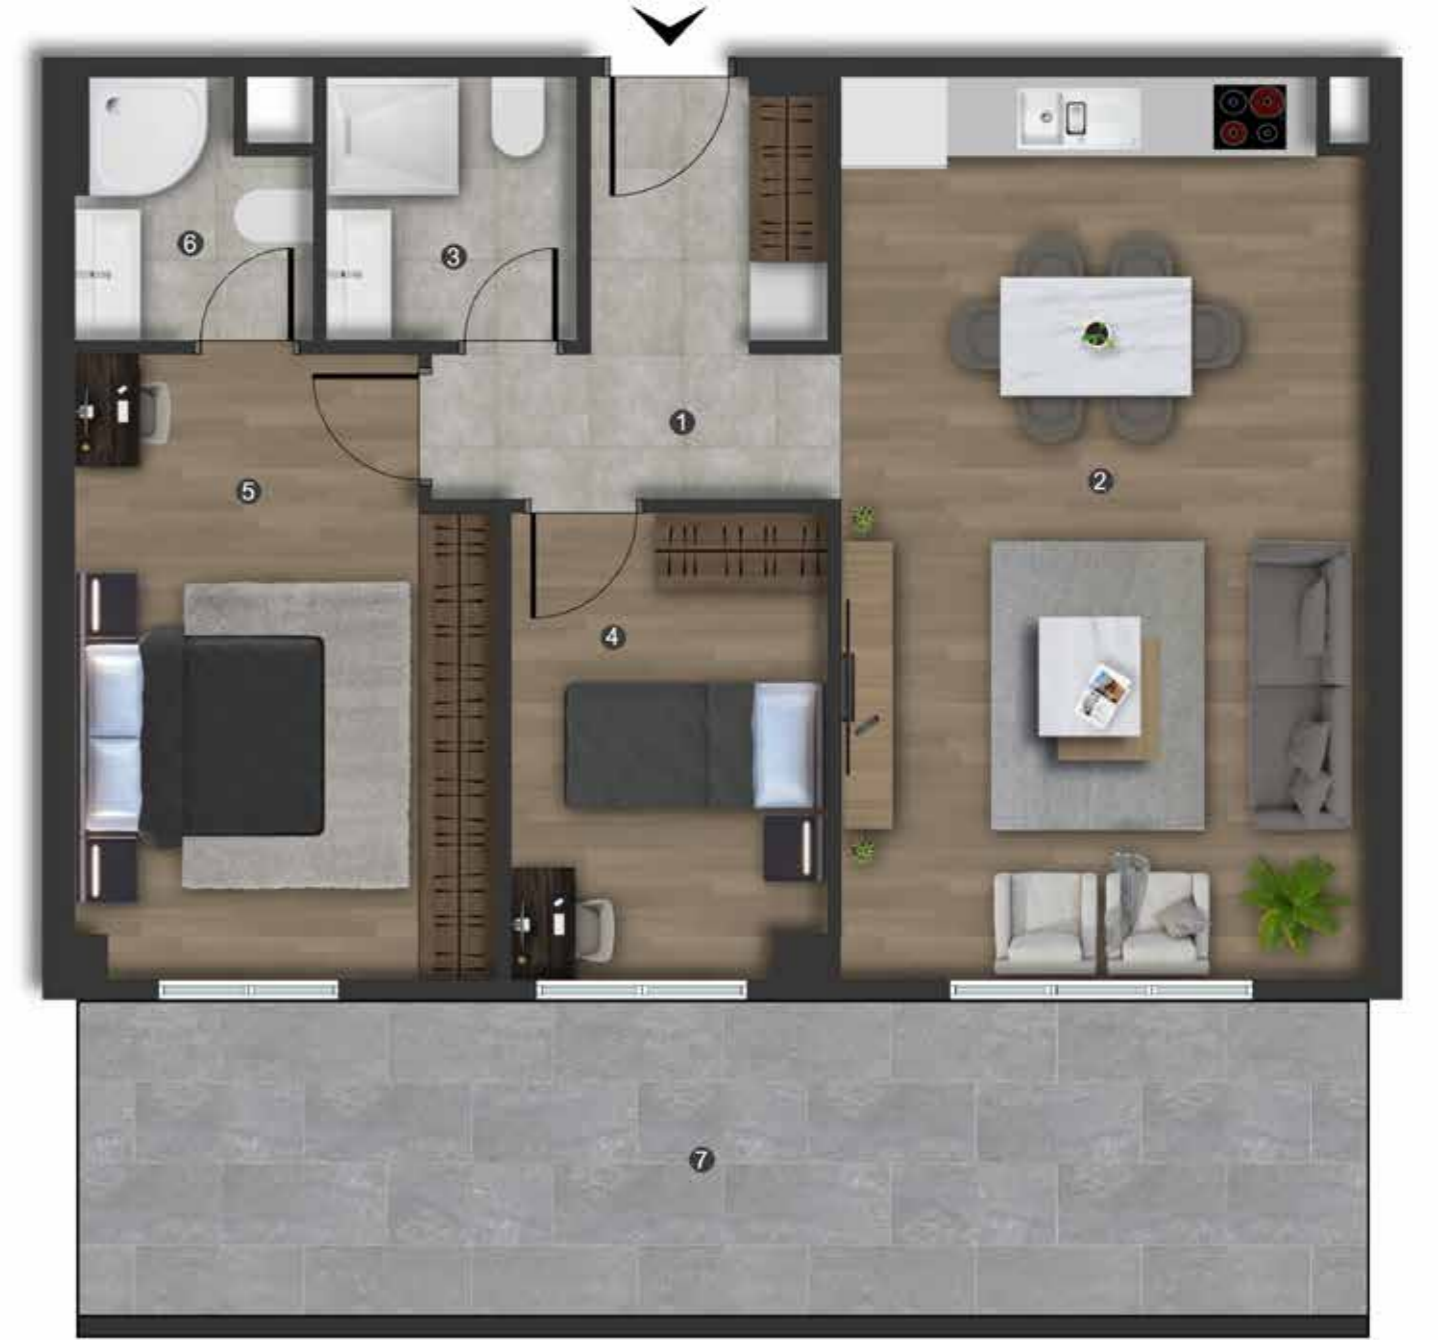

B BLOK
1. KAT

DAİRE 5 (2+1)

Hol	7,04 m²
Salon + Mutfak	27,12 m²
Banyo	3,80 m²
Yatak Odası	8,35 m²
Ebeveyn Yatak Odası	14,36 m²
Ebeveyn Banyo	3,15 m²
Teras	14,78 m²

TOPLAM BRÜT ALAN	71,75 m²
TOPLAM TERAS DAHİL BRÜT ALAN	86,53 m²
GENEL BRÜT ALAN	102,03 m²